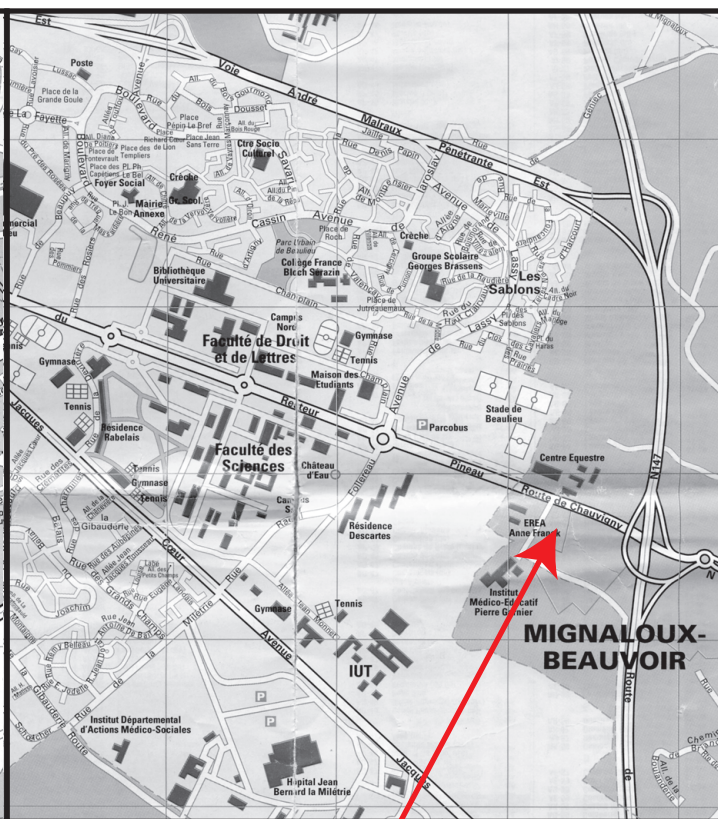

FÉDÉRATION FRANÇAISE DE TIR À L'ARC POTIERS 86 (VIENNE)

La Compagnie La Tour à l'Oiseau

vous invite à faire du tir à l'arc

Tir en salle (saison hivernale) :

Gymnase de l'Ermitage de St Benoit

Mercredi : de 20h30 à 23h00

Président : Marchand Mickael

06 63 48 86 86

Contact : Rousseau Gérard

05 49 44 04 41

Gymnase de l'Ermitage
36, rue de l'Ermitage
86280 St Benoit

Parc de Jouron
Route de Chauvigny
86550 Mignaloux-Beauvoir