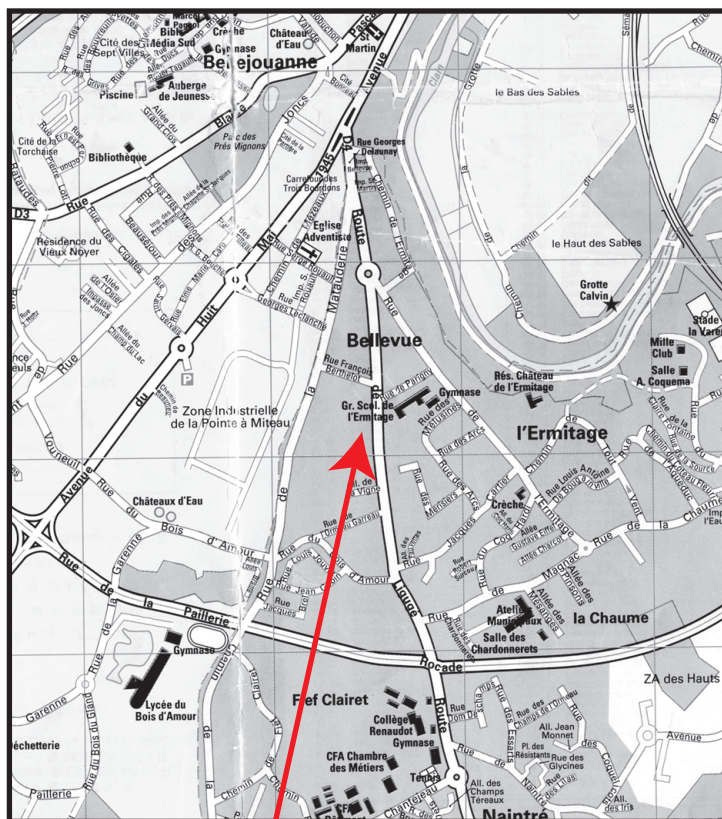

FÉDÉRATION FRANÇAISE DE TIR À L'ARC POTIERS 86 (VIENNE)

La Compagnie La Tour à l'Oiseau

vous invite à faire du tir à l'arc

Tir en salle (saison hivernale) :

Gymnase de l'Ermitage de St Benoit

Mercredi : de 20h30 à 23h00

Jeudi : 18h00 à 23h00

Tir en extérieur (belle saison) :

Parc de Jouron de Mignaloux

Ouvert tous les jours

Entraînement : mercredi et vendredi
à partir de 18h00

Pour plus d'information, consulter le site : <http://arc-poitiers.legtux.org/>

Président : Marchand Mickael

06 63 48 86 86

Contact : Rousseau Gérard

05 49 44 04 41

Gymnase de l'Ermitage
36, rue de l'Ermitage
86280 St Benoit