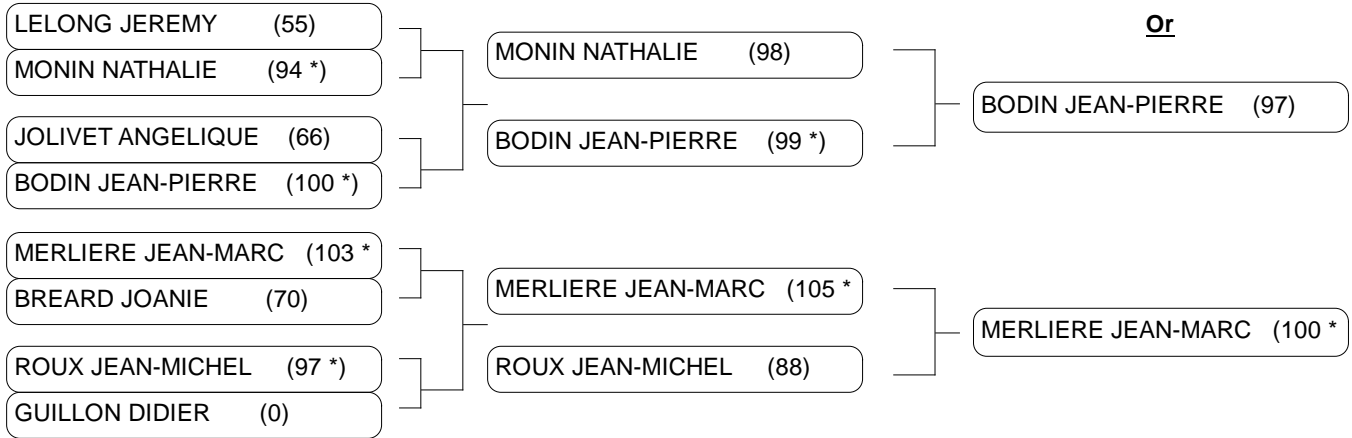

CHALLENGE DEPARTEMENTAL VIENNE

CHATELLERAULT du 26/02/2012 au 26/02/2012

Tableau de matchs

BARE BOW

1/4 finale

1/2 finale

Finale

Or

Bronze